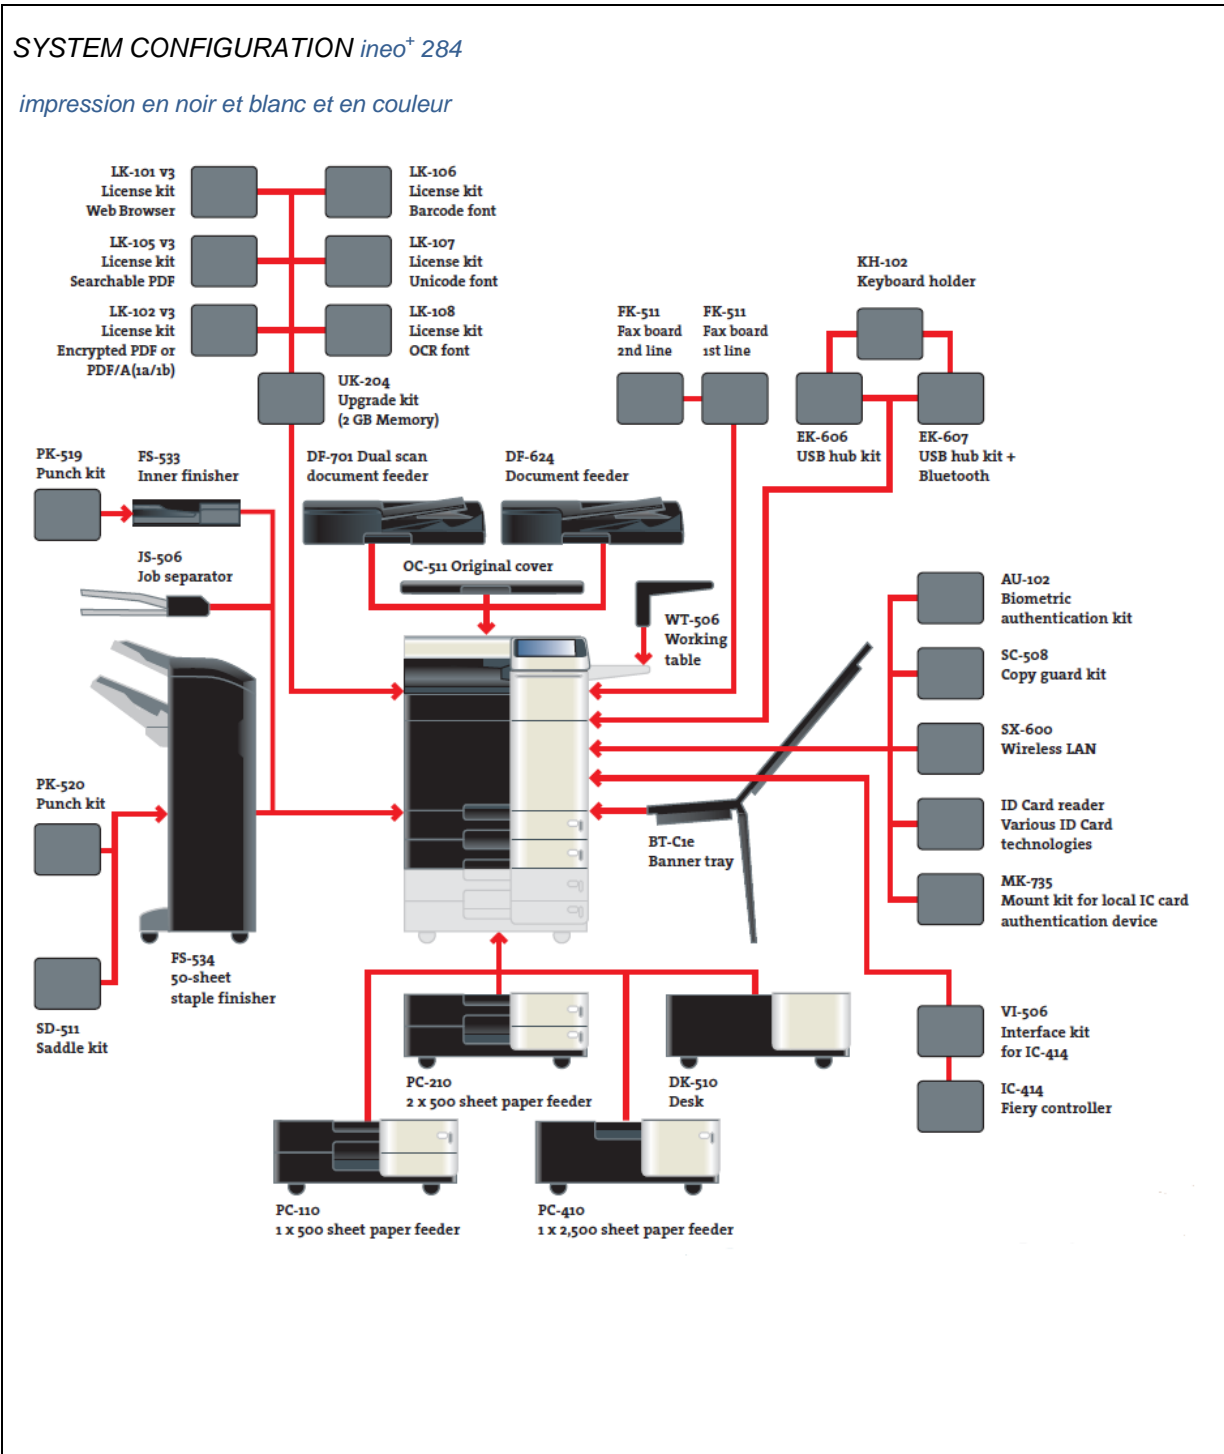

### Barreau de Bruxelles

#### SYSTEM CONFIGURATION ineo+ 284

impression en noir et blanc et en couleur

Tarification Barreau de Bruxelles				
ineo <sup>+</sup> 284	loyer mensuel / 5 ans	TVAC		
Body+DADF+2K7	€ 94,81	€ 114,72		
PC-210 Meuble avec deux casse	€ 14,44	€ 17,47		
PC-410 Meuble 1 x 2500 feuilles	€ 14,44	€ 17,47		
DK-510 Meuble sur roulettes	€ 2,08	€ 2,52		
FS-534 Trieuse externe	€ 21,00	€ 25,41		
FK511 Fax Kit	€ 16,24	€ 19,65		
	/mois		impr. Supp.	TVAC
1500 impressions N/B / mois	€ 16,17	€ 19,57	€ 0,0098	€ 0,0119
2500 impressions N/B / mois	€ 23,06	€ 27,90	€ 0,0077	€ 0,0093
5000 impressions N/B / mois	€ 38,33	€ 46,38	€ 0,0074	€ 0,0090
8000 impressions N/B / mois	€ 59,56	€ 72,07	€ 0,0073	€ 0,0088
1000 impressions couleur / mois	€ 53,30	€ 64,49	€ 0,0530	€ 0,0641
2500 impressions couleur / mois	€ 132,25	€ 160,02	€ 0,0528	€ 0,0639
5000 impressions couleur / mois	€ 263,50	€ 318,84	€ 0,0527	€ 0,0638
Caractéristiques de la solution ineo <sup>+</sup> 284 :				
Copieur couleur, imprimante couleur, scanner couleur, 2 cassettes de 500 feuilles				
Vitesse d'impression : 28 PPM				
Vitesse de lecture (scan) : 80 originaux /min				
Sous réserve d'acceptation du dossier financier et accès aux locaux pour la livraison				