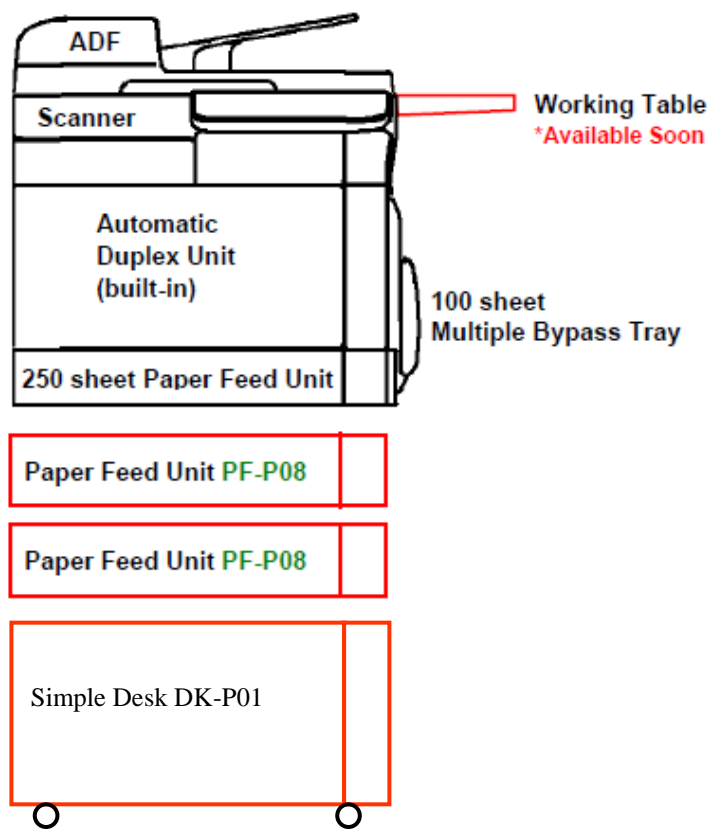

Offre de prix – Copytec

Barreau de Bruxelles

SYSTEM CONFIGURATION

ineo⁺ 35

Diegem, le 13/04/2012

Tarification Barreau de Bruxelles				
Ineo+35	loyer mensuel / 5 ans	TVAC		
Body+DADF+1K7+FAX	€ 49,29	€ 59,64		
PF-P08 Meuble avec une casset	€ 3,62	€ 4,38		
DK-P01 Meuble	€ 2,97	€ 3,59		
	/mois		impr. Supp.	mpr. Supp. TVAC
1000 impressions N/B / mois	€ 15,39	€ 18,62	€ 0,0144	€ 0,0174
2000 impressions N/B / mois	€ 28,85	€ 34,91	€ 0,0138	€ 0,0167
3000 impressions N/B / mois	€ 41,43	€ 50,13	€ 0,0137	€ 0,0166
4000 impressions N/B / mois	€ 54,89	€ 66,42	€ 0,0135	€ 0,0163
5000 impressions N/B / mois	€ 68,61	€ 83,02	€ 0,0133	€ 0,0161
500 impressions couleur / mois	€ 45,50	€ 55,06	€ 0,0845	€ 0,1022
1000 impressions couleur / mois	€ 84,50	€ 102,25	€ 0,0840	€ 0,1016
2000 impressions couleur / mois	€ 169,00	€ 204,49	€ 0,0835	€ 0,1010
3000 impressions couleur / mois	€ 253,50	€ 306,74	€ 0,0830	€ 0,1004
Caractéristiques de la solution Ineo+35:				
Copieur couleur, imprimante couleur, scanner couleur, Fax, 1 cassette de 250 feuilles				
Vitesse d'impression : 30 PPM				
Vitesse de lecture (scan) : 30 originaux /min				
Life Time : 400K				